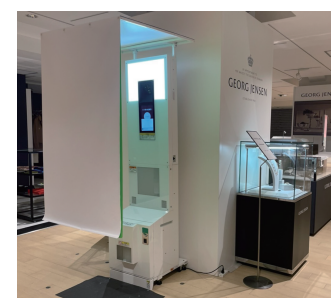

ゲーム機のレンタル・リースなら クジオールにお任せ下さい！

スピーディに
ゲーム機を設置

客層に合わせた
景品設定

安心の定期
メンテナンス

短期レンタル

最短一日からでも貸し出しOK！

経験豊富なスタッフにより、シーンに適したゲーム機レンタルのご提案をさせていただきますので、どんな機械がいいのかお困りの方でも安心してお任せいただけます。株式会社クジオールでは、ゲーム機器の設置・メンテナンスから、景品販売までトータルにサポートいたします。

長期レンタル

「0円からのゲームコーナー運営」始めませんか？

店舗の活性化・空きスペースの有効活用をお考えの方に、初期費用ゼロでできるゲーム機の導入をご提案いたします。「この空きスペースもったいないな……」と思ったら、まずはお気軽にご相談ください。

様々な業種に対応

- ホテル・旅館
- ショッピングセンター
- 温浴施設
- 書店・リサイクル店
- カラオケボックス
- 雑貨店
- 飲食店
- イベント・フェア

短期レンタル

フェアやイベント、お祭がますます盛り上がります！

展示会、お祭り、学園祭、撮影現場、パーティー、結婚式の二次会など、最短1日からのゲーム機短期レンタルはいかがですか？

プランに応じて、当社専任スタッフがシーンに適したゲーム機ラインナップのご提案をさせていただきます。イベントの盛り上げにお困りの方、ぜひ一度ご相談ください。

特 色

1. 最短1日から可能
2. 搬入・設置・ゲーム機の設定・撤去まで対応
3. 景品までこだわりのトータルサポート(ご希望の場合)

導入のながれ

step 1 お問い合わせ	まずはお電話・メールホームにてお問い合わせください。
step 2 ご訪問 お打ち合わせ	契約内容の説明をさせていただき、お客様のご希望のゲーム機をご用意いたします。 (立地条件等の理由で、やむを得ずお断りする場合もございますがご了承ください。)
step 3 お申込み 搬入・設置	当社スタッフが機械の搬入、設置、取り扱いの説明もいたします。 搬入・ゲーム機のセッティング・撤去まで全てお任せください。

設置事例