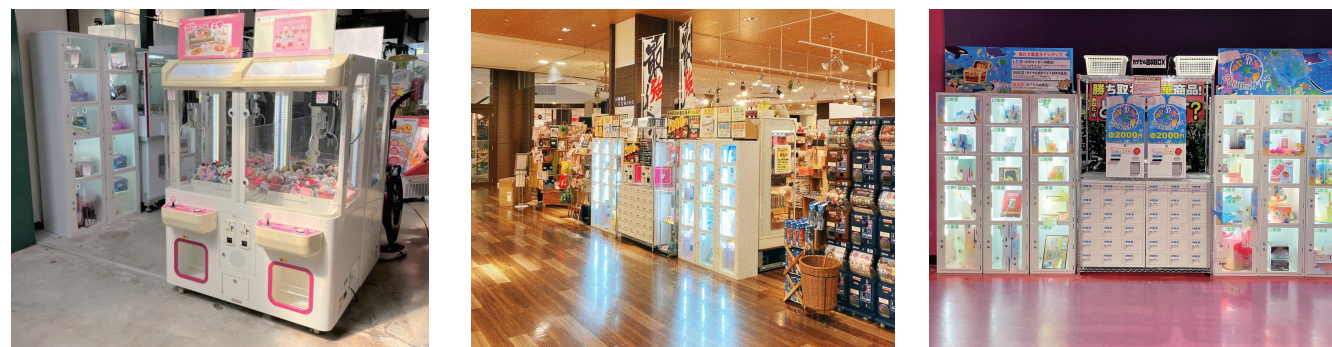

温浴施設 設置事例

温浴施設では、リラックスでき尚且つ楽しめるアミューズメント空間を実現しています。お子様からご年配の方まで楽しく遊んで頂けるよう、クレーンゲーム機だけでなく、家族で楽しめるアーケードゲーム機などを設置しています。

書店 設置事例

景品の入れ替えや、メンテナンスも定期的に行なっています。弊社オリジナルゲーム機である1000円がちゃ!も多く設置されています。

雑貨店 設置事例

雑貨店では、ちょっとしたスペースを埋めたい!というお客様に高い評価を頂いています。当社では 50cm 四方のクレーンゲーム機からご用意があり、横長のスペースなら複数台設置することも可能です。小型のクレーンゲーム機でも場合によっては大型のクレーンゲーム機の何倍もの売上に繋がることがあります。